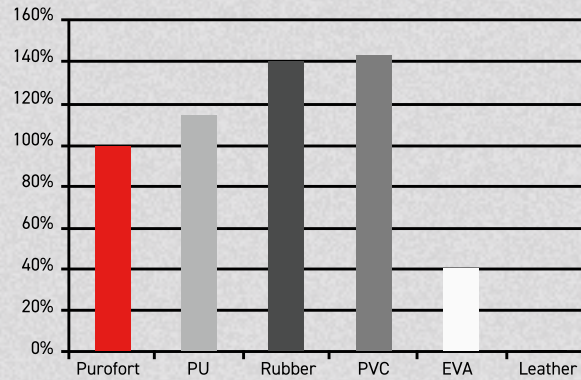

VANTAGENS

PUROFORT®

LEVE

As botas Purofort® são 35% mais leves do que botas em PVC, borracha ou em PU da concorrência. Pés cansados, nunca mais!

EXCELENTE ISOLAMENTO AO FRIO

A Purofort® evita a perda de calor e proporciona isolamento térmico até -20°C e mesmo até -50°C. Pés frios, nunca mais!