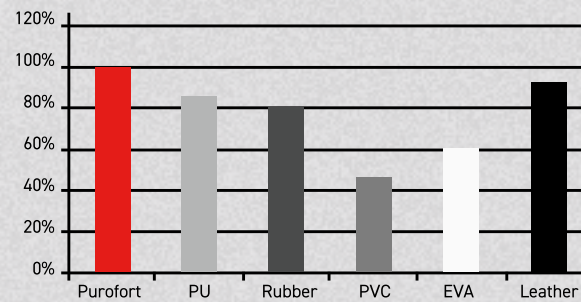

VANTAGENS

PUROFORT®

LEVE

As botas Purofort® são 35% mais leves do que botas em PVC, borracha ou em PU da concorrência. Pés cansados, nunca mais!

EXCELENTE ISOLAMENTO AO FRIO

A Purofort® evita a perda de calor e proporciona isolamento térmico até -20°C e mesmo até -50°C. Pés frios, nunca mais!