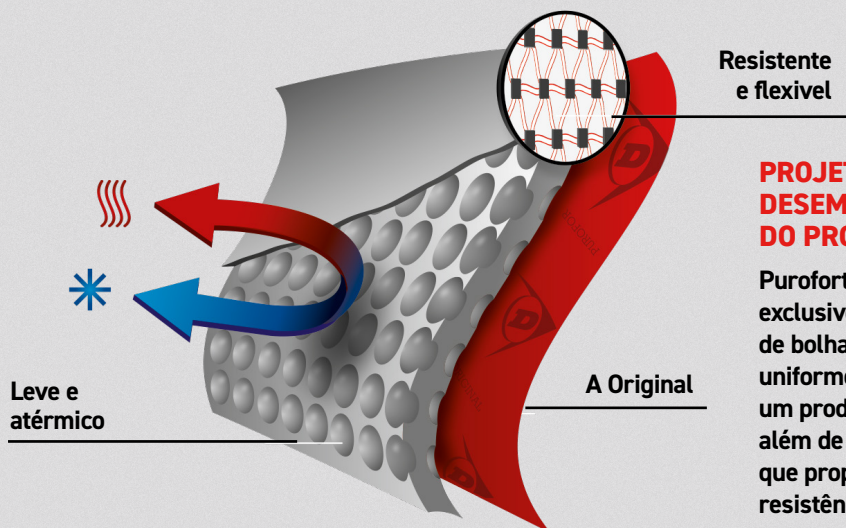

"Porque é que as minhas botas de trabalho não haveriam de ser tão confortáveis quanto os meus ténis?"

Sem o escorregar do tornozelo

- Adapta-se bem ao tamanho como um ténis
- Não há deslizamento do calcanhar para ajudar a reduzir escorregadelas, tropeções e quedas
- Parte superior flexível e zona central do pé ajustada para fixar o pé a cada passo

SÉRIES

DUNLOP
TERRAPRO

DUNLOP ACIFORT
JOBGUARD

DUNLOP
WORK-IT

Os nossos produtos recentemente lançados têm um tamanho mais apertado. Comprar fiel ao tamanho. Entre tamanhos? Recomendamos o tamanho acima.

PUROFORT® GARANTE-LHE CONFORTO DURANTE MUITO MAIS TEMPO

PROJETADO PARA DESEMPENHO SUPERIOR DO PRODUTO

Purofort® é um material exclusivo Dunlop® com milhões de bolhas de ar distribuídas uniformemente para conseguir um produto leve e atérmico, além de uma estrutura reticular que proporciona flexibilidade e resistência.

VANTAGENS

PUROFORT®

LEVE

As botas Purofort® são 35% mais leves do que botas em PVC, borracha ou em PU da concorrência. Pés cansados, nunca mais!

EXCELENTE ISOLAMENTO AO FRIO

A Purofort® evita a perda de calor e proporciona isolamento térmico até -20°C e mesmo até -50°C. Pés frios, nunca mais!