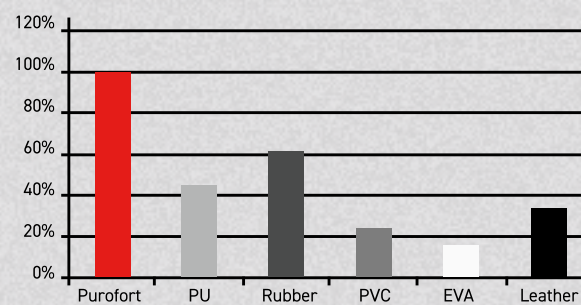

MÁXIMA ELASTICIDADE

A Purofort® proporciona a máxima elasticidade, assegurando uma maior durabilidade às suas botas.