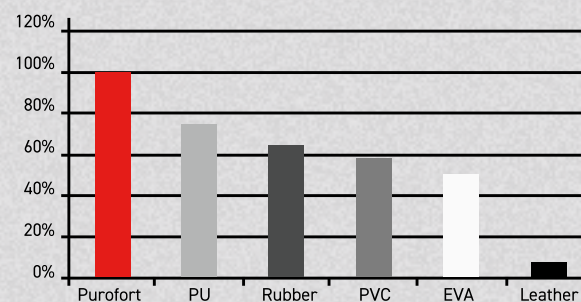

DESCUBRA MAIS
dunlopboots.com/purofort