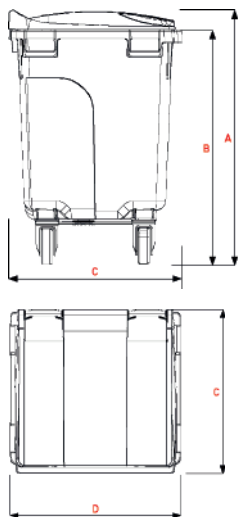

CONTENTORES CITYBAC 4R

CONTENTOR 4R: 1100L

DIMENSÕES (mm)

- **A** Altura total
- **B** Altura pente
- **C** Profundidade
- **D** Largura

Tampa Plana

Tampa "Lid in Lid"

Tampa Curva

1330	1330	1460
1205	1205	1205
1075	1075	1060
1370	1370	1370

PESO (Kg)

- Peso total
- Máximo peso total

46	46	54
510	510	440