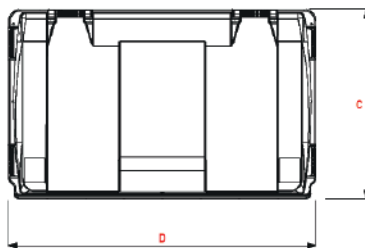

MÁXIMA ERGONOMIA

Uma terceira roda integrada Ø 125 mm, reduz o esforço de deslocação e aumenta a segurança do operador.

CONTENTORES CITYBAC 4R

CONTENTOR CITYBAC 4R: 800L

DIMENSÕES (mm)

A	Altura total	1320
B	Altura pente	1215
C	Profundidade	775
D	Largura	1265