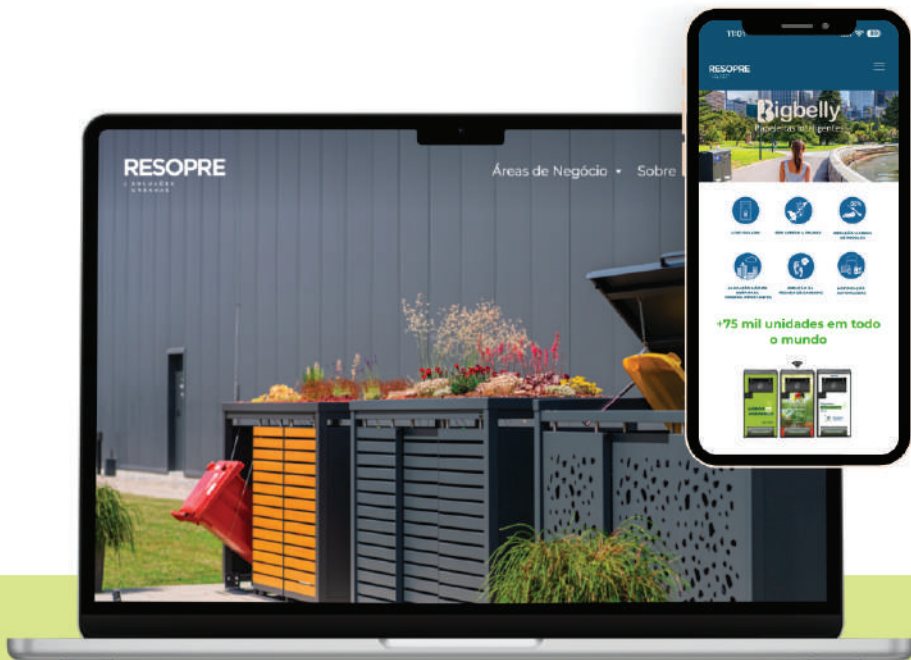

Novo Website

resopre.pt