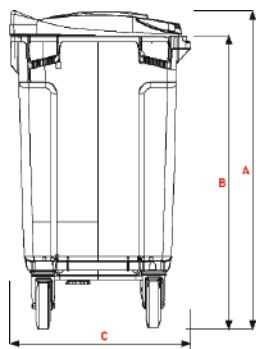

MÁXIMA ERGONOMIA

Uma terceira roda integrada Ø 125 mm, reduz o esforço de deslocação e aumenta a segurança do operador.

CONTENTORES CITYBAC 4R

CONTENTOR CITYBAC 4R: 800L

DIMENSÕES (mm)

A	Altura total	1320
B	Altura pente	1215
C	Profundidade	775
D	Largura	1265