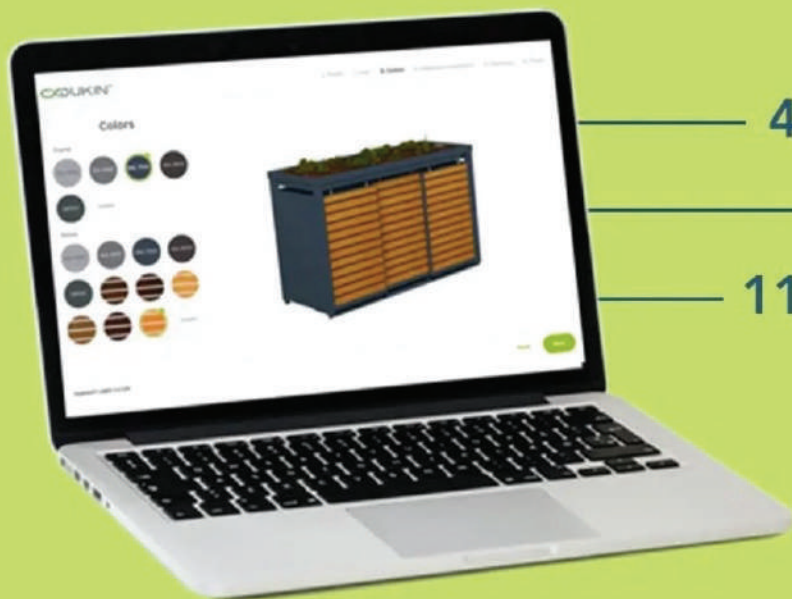

PERSONALIZAÇÃO:

O compostor ECO-RAPID permite ser personalizado com a imagem do cliente através de:

Serigrafia

Autocolante resistente às intempéries

DIMENSÕES

VOLUME ÚTIL	280 L
ALTURA	890 mm
PERIMETRO	800 mm
PESO	8 kg

CORES

Disponível em preto
e verde

ABRIGOS

ODUKIN[®]

STYLEOUT®
120/240L

STYLEOUT®
770/1100L

Torne o seu espaço único e apto às suas necessidades

Feito em Alumínio | Superfície Plantável