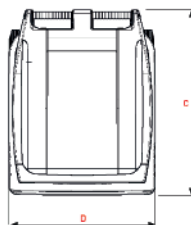

ARTIGO	CAPACIDADE	DIMENSÕES
IDCOVER 240/360	MAX 360 L	950 x 1000 x 1600 mm
IDCOVER 660	660 L	1600 x 1000 x 1600 mm
IDCOVER 1100	1100 L	1600 x 1200 x 1600 mm

CITYBAC®

CONTENTORES CITYBAC 2R

CITYBAC 120L

CITYBAC 240L

CITYBAC 360L

DIMENSÕES (mm)

	120L	240L	360L
A Altura total	940	1061	1105
B Altura pente	889	998	1015
C Profundidade	550	730	877
D Largura	480	580	601
E Diâmetro rodas	200	200	200

PESO(Kg)

Peso total	6,8	8,8	12,3
Máximo peso total	60	110	160