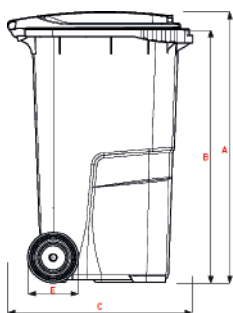

ARTIGO	CAPACIDADE	DIMENSÕES
IDCOVER 240/360	MAX 360 L	950 x 1000 x 1600 mm
IDCOVER 660	660 L	1600 x 1000 x 1600 mm
IDCOVER 1100	1100 L	1600 x 1200 x 1600 mm

CITYBAC®

CONTENTORES CITYBAC 2R

CITYBAC 120L

CITYBAC 240L

CITYBAC 360L

DIMENSÕES (mm)

	120L	240L	360L
A Altura total	940	1061	1105
B Altura pente	889	998	1015
C Profundidade	550	730	877
D Largura	480	580	601
E Diâmetro rodas	200	200	200

PESO(Kg)

Peso total	6,8	8,8	12,3
Máximo peso total	60	110	160